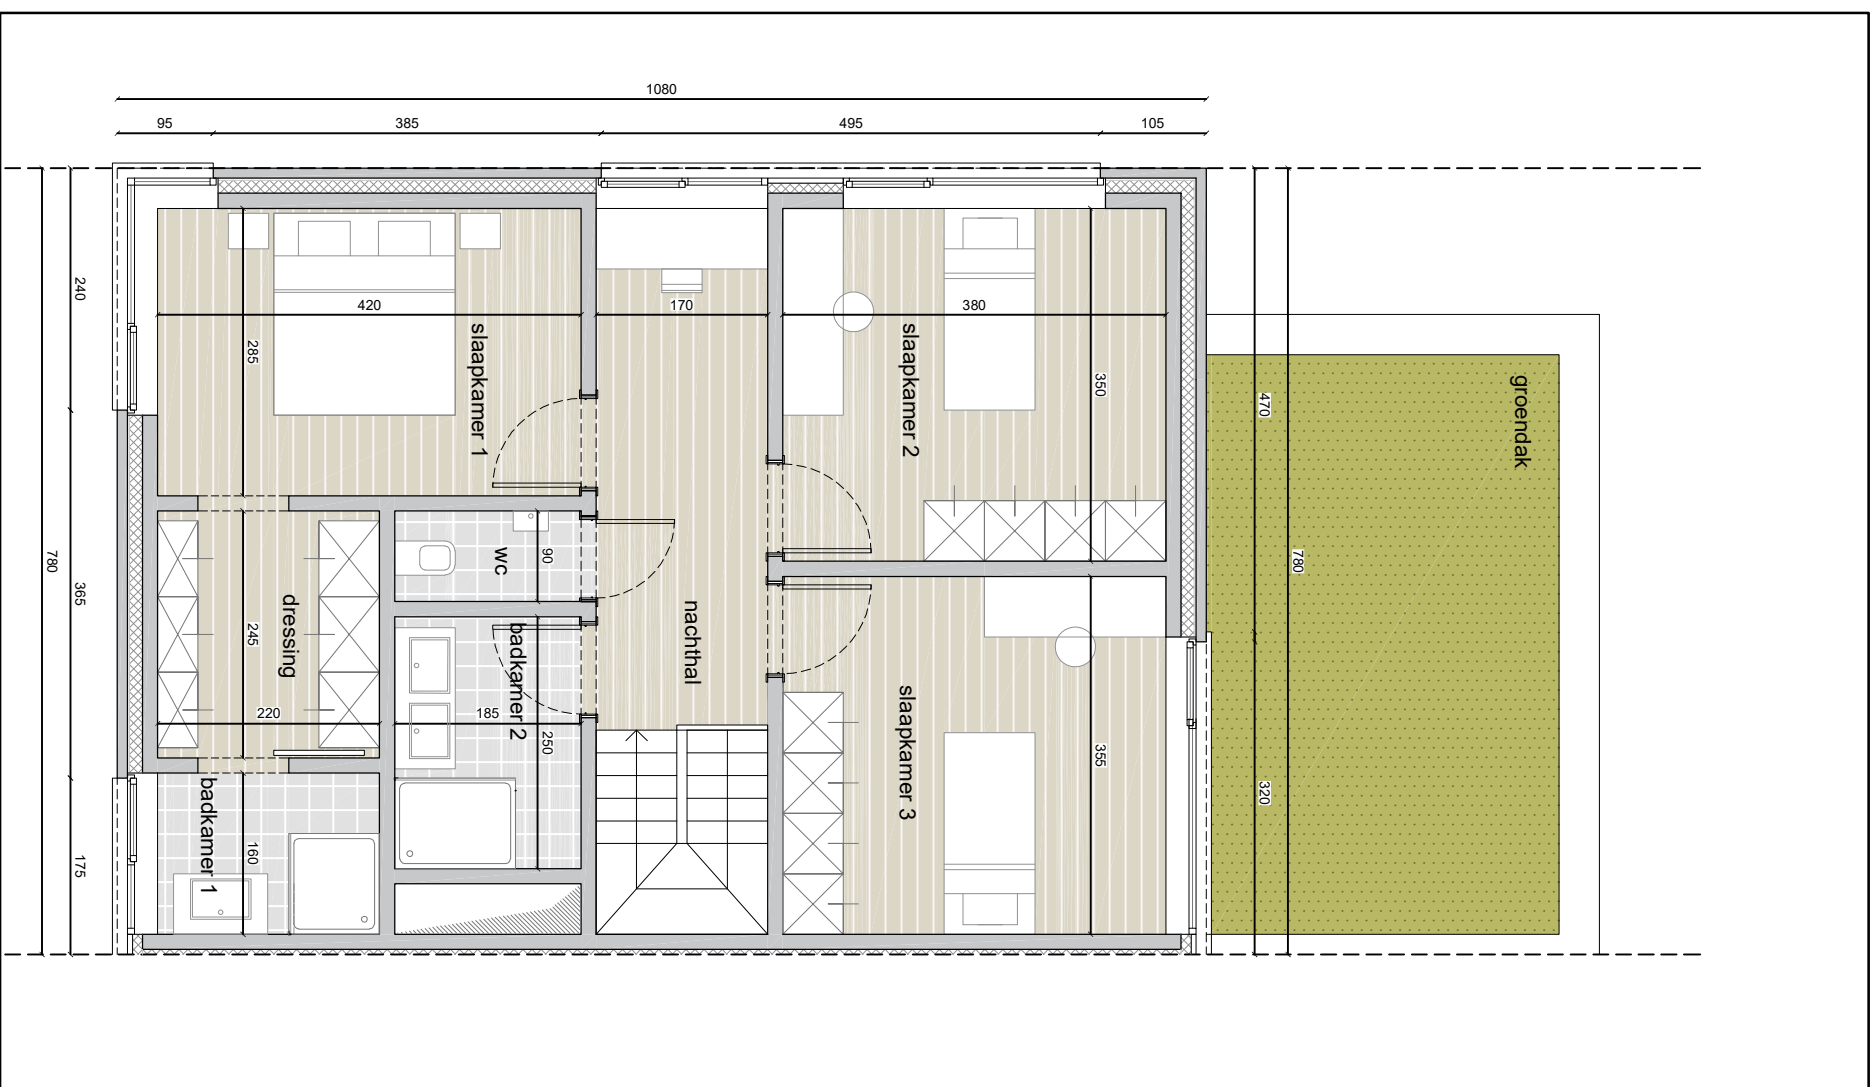

**WONING 1 - GELIJKVLOERS**  
schaal 1:75

**WONING 1 - VERDIEPING 1**  
schaal 1:75

**WONING 1:**

- Gelijkvloers: 76,0 m<sup>2</sup>
- Verdieping 1: 84,5 m<sup>2</sup>

Totale woonoppervlakte: 160,5 m<sup>2</sup>