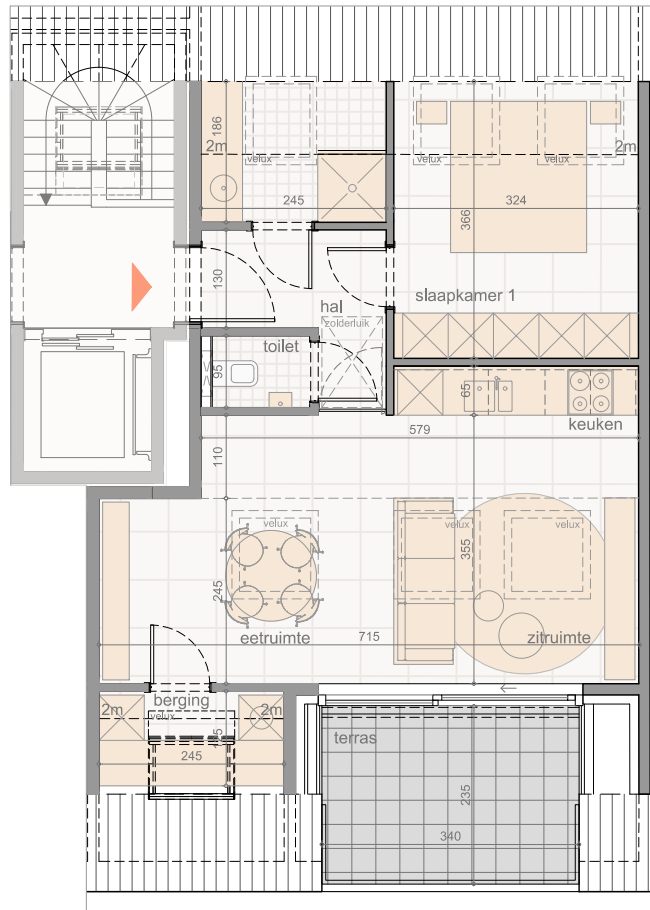

APPARTEMENT 3.2

Appartement 58 m²
+ zolderopp. 26,5 m²
Terras 8,2 m²

Autostaanplaats

0 1 2 3 4 5m

VERDIEPING +3

VERDIEPING +4