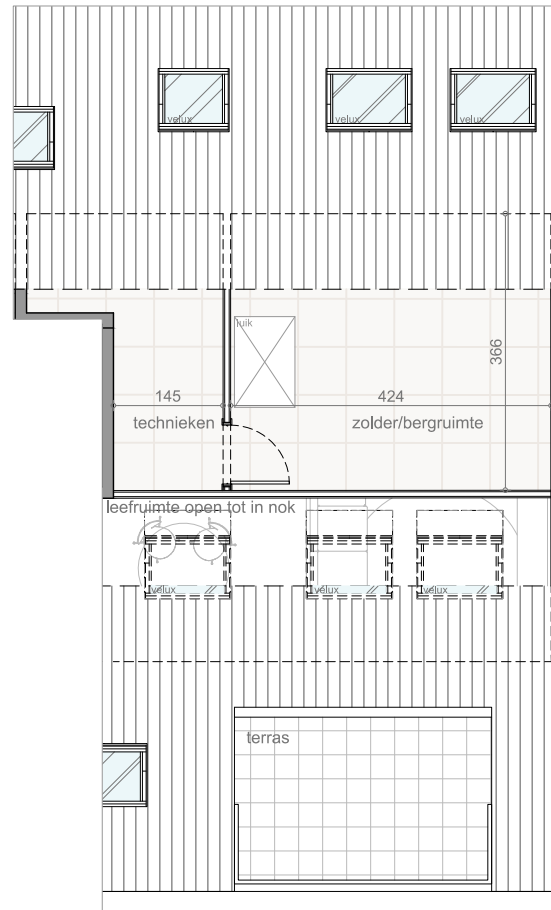

APPARTEMENT 3.2

Appartement 58 m²
+ zolderopp. 26,5 m²
Terras 8,2 m²

Autostaanplaats

0 1 2 3 4 5m

VERDIEPING +3

VERDIEPING +4