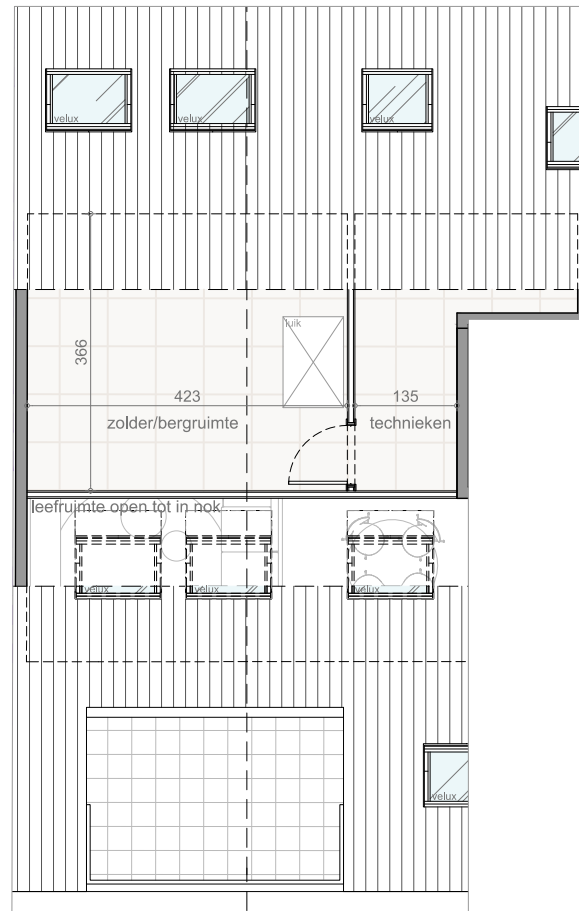

## APPARTEMENT 3.1

Appartement            59 m<sup>2</sup>  
+ zolderopp.           26,5 m<sup>2</sup>  
Terras                    8,2 m<sup>2</sup>

Autostaanplaats

0 1 2 3 4 5m

VERDIEPING +3

VERDIEPING +4