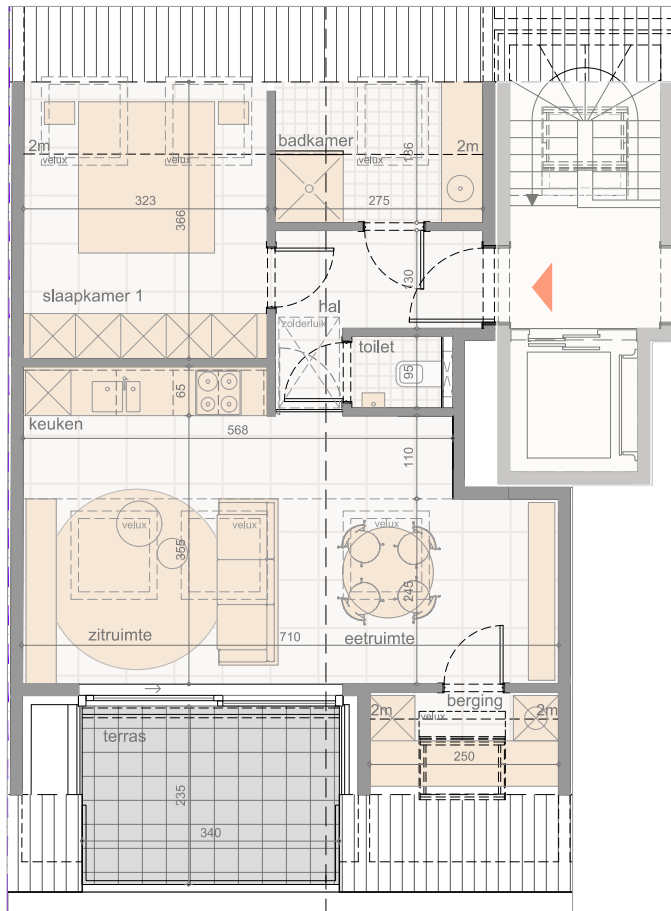

## APPARTEMENT 3.1

Appartement            59 m<sup>2</sup>  
+ zolderopp.           26,5 m<sup>2</sup>  
Terras                    8,2 m<sup>2</sup>

Autostaanplaats

0 1 2 3 4 5m

VERDIEPING +3

VERDIEPING +4